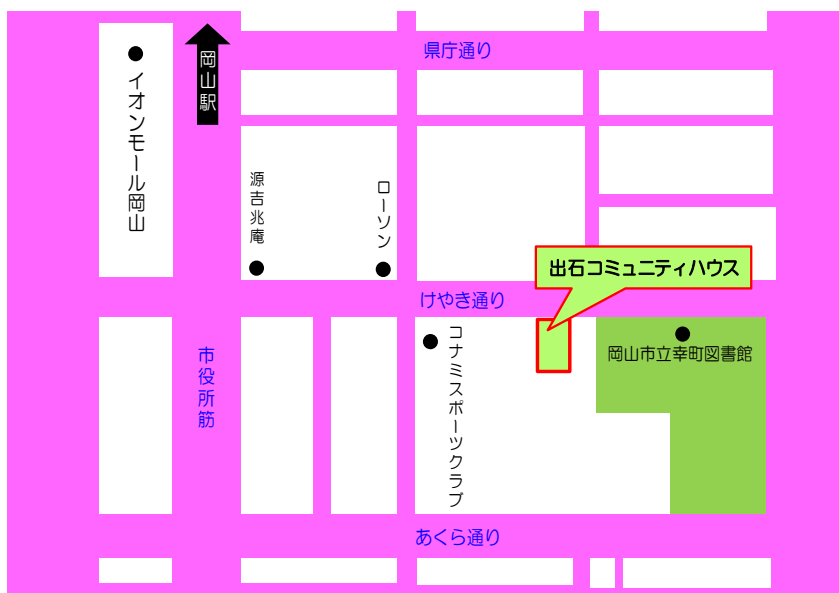

2015年(平成27年)11月25日発行

発行/おかやま若者サポートステーション
住所/岡山県岡山市北区本町6-30 第一セントラルビル2号館5階

おかサポ新聞

19号

～ 10月の進路決定者数 ～

正社員 0人 職業訓練 2人 その他 0人
 正社員以外 16人 合計 18人

TEL 086-224-3038 FAX 086-237-1777
 メールアドレス okasapo@roukyou.gr.jp
 (受託団体) 特定非営利活動法人ワークスコープ

今年最後のイベントです。ぜひみなさんご参加ください。
(1部のみや2部のみの参加もOKですよ)

開催日 12月16日(水)
 時間 第1部 交流会準備：16時～18時
 第2部 交流会：18時～21時
 会費 2,000円(当日お持ちください)

集合場所 第1部 16時 おかやま若者サポートステーション事務所
 第2部 18時 おかやま若者サポートステーション事務所

開催場所 岡山市出石コミュニティハウス(下記図参照)
 ※定員がありますので募集を締め切ることがあります。